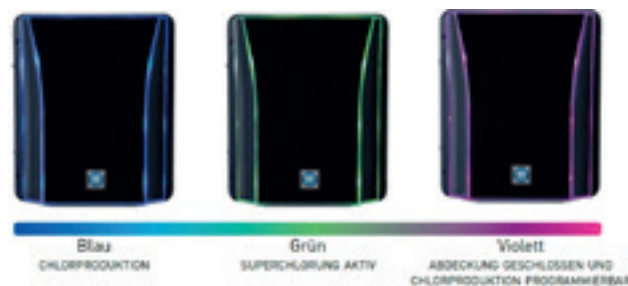

Die Chlorproduktion kann mit einem einfachen Knopfdruck über die LED-Anzeige in 5 Stufen präzise an die aktuellen Anforderungen angepasst werden.

Serienmäßig enthält der Salt & Swim 2.0 einen Flowswitch sowie einen Gassensor und bietet zudem die Möglichkeit zur Reduzierung der Chlorproduktion bei geschlossener Poolabdeckung.

Die transparente Zelle ermöglicht eine optimale Überwachung der Chlorproduktion.

Durch Zusatzgeräte aus der Hayward Easy Chem Serie kann der Salt & Swim 2.0 jederzeit zu einer vollautomatischen Anlage aufgerüstet werden. Die Hayward Easy Chem Geräte sind entweder einzeln als pH- und Redoxregulierung oder als Kombigerät erhältlich, was eine modulare Aufrüstung des Salt & Swim 2.0 ermöglicht.

Die wichtigsten Features im Überblick

- Steckerfertig Plug & Play
- Salzgehalt ab 3,0 -100 g/l, Warnung bei niedrigem Salzgehalt
- Einstellung der Produktion anhand einer LED-Anzeige
- 5 mögliche Einstellungen für die Chlorproduktion
- Langlebige Zelle mit bis zu 8000 Betriebsstunden
- Automatische Reduzierung der Chlorproduktion bei geschlossener Poolabdeckung (soweit angeschlossen)
- Flow-Switch und Gassensor serienmäßig enthalten
- Redox- und pH-Regulierung optional erhältlich

Aufrüstung zum vollautomatischen Gerät

- pH-Regulierung (Easy Chem pH)
- Redox-Regulierung (Easy Chem ORP Pilot)
- pH- und Redox-Regulierung (Easy Chem pH + ORP Pilot)