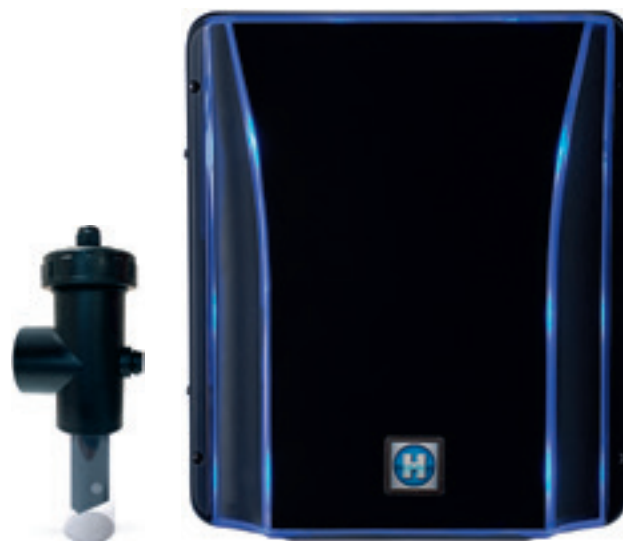

Die Chlorproduktion kann mit einem einfachen Knopfdruck über die LED-Anzeige in 5 Stufen präzise an die aktuellen Anforderungen angepasst werden.

Serienmäßig enthält der Salt & Swim 2.0 einen Flowswitch sowie einen Gassensor und bietet zudem die Möglichkeit zur Reduzierung der Chlorproduktion bei geschlossener Poolabdeckung.

Die transparente Zelle ermöglicht eine optimale Überwachung der Chlorproduktion.

Durch Zusatzgeräte aus der Hayward Easy Chem Serie kann der Salt & Swim 2.0 jederzeit zu einer vollautomatischen Anlage aufgerüstet werden. Die Hayward Easy Chem Geräte sind entweder einzeln als pH- und Redoxregulierung oder als Kombigerät erhältlich, was eine modulare Aufrüstung des Salt & Swim 2.0 ermöglicht.

Die wichtigsten Features im Überblick

- Steckerfertig Plug & Play
- Salzgehalt ab 3,0 -100 g/l, Warnung bei niedrigem Salzgehalt
- Einstellung der Produktion anhand einer LED-Anzeige
- 5 mögliche Einstellungen für die Chlorproduktion
- Langlebige Zelle mit bis zu 8000 Betriebsstunden
- Automatische Reduzierung der Chlorproduktion bei geschlossener Poolabdeckung (soweit angeschlossen)
- Flow-Switch und Gassensor serienmäßig enthalten
- Redox- und pH-Regulierung optional erhältlich

Aufrüstung zum vollautomatischen Gerät

- pH-Regulierung (Easy Chem pH)
- Redox-Regulierung (Easy Chem ORP Pilot)
- pH- und Redox-Regulierung (Easy Chem pH + ORP Pilot)