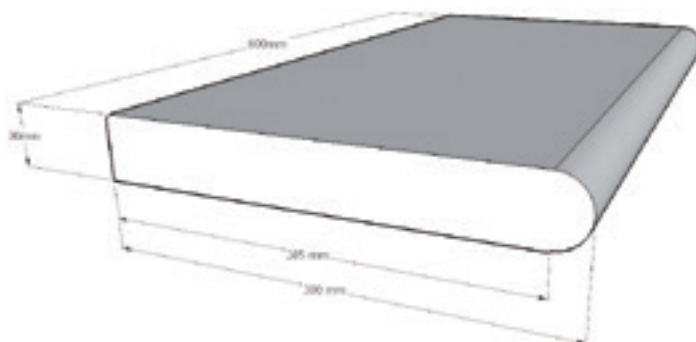

RANDSTEINE

Beckenrandsteine Active Nature Rock

Active Nature Rock sind hochwertige Beckenrandsteine im nordischen Stil aus elegantem Naturstein (Granit, Basalt oder Travertin) mit gerundeter und polierter Beckenseite.

Granit- und Basaltsteine haben eine gebürstete Oberfläche, welche für dauerhafte Rutschfestigkeit sorgt.

Travertinsteine haben eine glatte Oberfläche, welche für eine sehr elegante Optik sorgt.

Die Beckenrandsteine der Serie „Active Nature Rock“ sind in kompletten Sets für die jeweiligen Beckengrößen und Formen angepasst, sowie auf Anfrage auch als Einzelplatten erhältlich.

Beachten Sie bitte, dass bei den Randstein-Sets ein Nachschneiden und Einpassen der Steine vor Ort erforderlich sein kann.

Farben:

- Baltic Light Grey
- Mountain Grey
- Soft Sand
- Mountain Black
- Dark Grey
- Shadow Grey
- Kashmir Cream
- Golden Brown

Tauschen Sie bei Ihrer Bestellung bitte in der Artikelnummer den Platzhalter durch den entsprechenden Farbcode aus.

Hinweis:

Bei natürlichen Beckenrandsteinen können geringfügige Farb- und Strukturabweichungen auftreten.