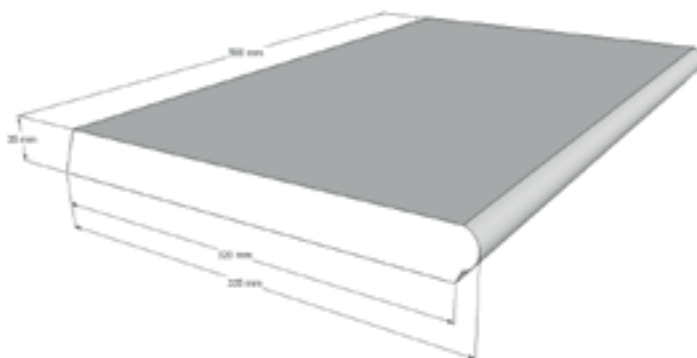

RANDSTEINE

Beckenrandsteine Active Design

Active Design sind stilvolle Beckenrandsteine aus Beton in flacher Ausführung mit poriger Oberfläche und gerundeter Beckenseite.

Die hintere Seite der Randsteine ist gefast und leicht geschägt.

Diese Beckenrandsteine haben eine leicht strukturierte Oberfläche, welche für eine gute Rutschfestigkeit sorgt.

Die Beckenrandsteine der Serie „Active Design“ sind in kompletten Sets für die jeweiligen Beckengrößen und Formen angepasst, sowie auf Anfrage auch als Einzelplatten erhältlich.

Beachten Sie bitte, dass bei den Randstein-Sets ein Nachschneiden und Einpassen der Steine vor Ort erforderlich sein kann.

Farben:

- Indian White
- Indian Beige

Hinweis:

Bei Beckenrandsteinen können geringfügige Farb- und Strukturabweichungen auftreten.