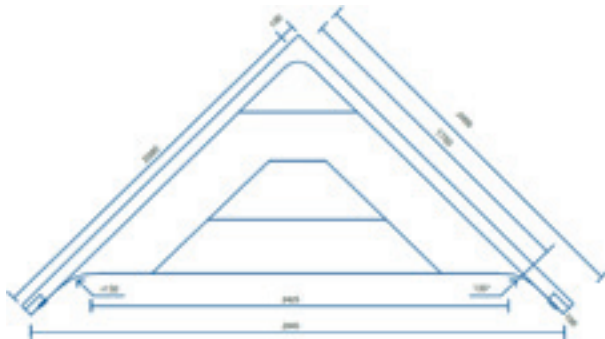

Bezeichnung	Artikel-Nr.	€/l	Preis €
Treppenanlage Corner Step in Farbe Blau, Sand oder Weiß	E 0100795		3.275,00
Treppenanlage Corner Step in Farbe Hellblau, Türkis oder Hellgrau	E 0100795		3.700,00
Fermit Aqua-Fix Pro Weiß (290 ml Kartusche) Spezial-Montagekleber und Dichtstoff zur Abdichtung des Folienflansches an Einbautreppen	F 0902700	101,72	29,50