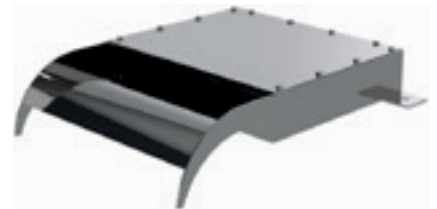

Edelstahl-Schwalldusche Cascade

Höhe: 60 mm

Flache Schwalldusche zur Installation am Beckenrand, in der Beckenwand, unter Beckenrandsteinen oder in einem Kunstfelsen.

Die Schwalldusche **Cascade RGB** hat eine integrierte RGB-Beleuchtung.