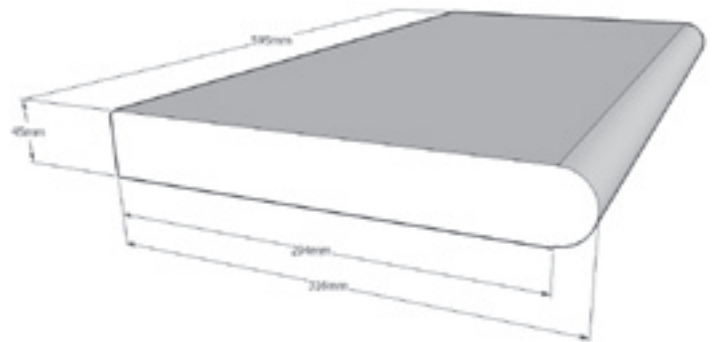

RANDSTEINE

Beckenrandsteine Active Flat

Active Flat sind formschöne Beckenrandsteine aus Beton in flacher Ausführung mit gerundeter Beckenseite.

Die hintere Seite der Randsteine ist gefast.

Diese Beckenrandsteine haben eine „rustikal“ strukturierte Oberfläche, welche für eine sehr gute Rutschfestigkeit sorgt.

Diese Beckenrandsteine werden aus hochwertigen Rohstoffen und Qualitätszuschlagsstoffen im Stampfbeton-Verfahren hergestellt.

Die Beckenrandsteine der Serie „Active Flat“ sind in kompletten Sets für die jeweiligen Beckengrößen und Formen angepasst, sowie auf Anfrage auch als Einzelplatten erhältlich.

Beachten Sie bitte, dass bei den Randstein-Sets ein Nachschneiden und Einpassen der Steine vor Ort erforderlich sein kann.

Farben:

- Altweiß
- Anthrazit
- Grau

Hinweis:

Bei Beckenrandsteinen können geringfügige Farb- und Strukturabweichungen auftreten.