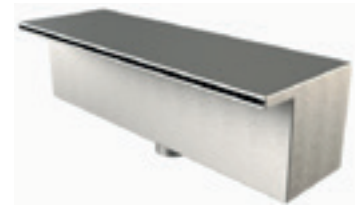

Edelstahl-Schwalldusche Texas

Höhe: 140 mm
Breite (Auslauf): 500 mm

Empf. Pumpenleistung: 2 - 3 m³/h
Wasseranschluss: 1 ½" IG

Flache Schwalldusche zur Installation am Beckenrand, in der Beckenwand, unter Beckenrandsteinen oder in einem Kunstfelsen.