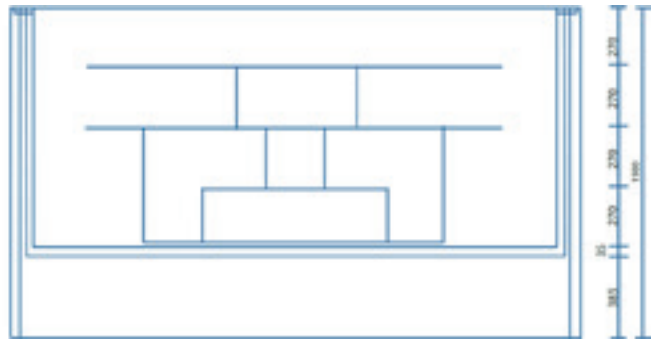

Bezeichnung	Artikel-Nr.	€/l	Preis €
Treppenanlage Corner Step in Farbe Blau, Sand oder Weiß	E 0100795		3.275,00
Treppenanlage Corner Step in Farbe Hellblau, Türkis oder Hellgrau	E 0100795		3.700,00
Fermit Aqua-Fix Pro Weiß (290 ml Kartusche) Spezial-Montagekleber und Dichtstoff zur Abdichtung des Folienflansches an Einbautreppen	F 0902700	101,72	29,50