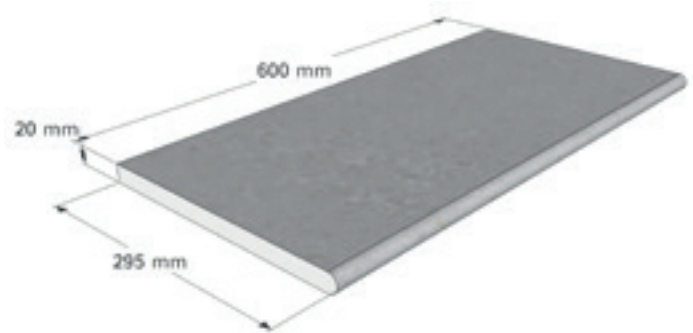

RANDSTEINE

Beckenrandsteine Active Torino

Schön verarbeitete Beckenrandsteine mit polierter und abgerundeter Vorderseite sowie polierter und abgeschrägter Hinterkante.

Zur Vervollständigung des Poolbereichs stehen dazugehörige Terrassenplatten in den gleichen 8 Farben zur Verfügung.

Die keramischen Beckenrandsteine sind pflegeleicht und besonders für das vielseitige europäische Klima geeignet.

Die keramischen Feinsteinzeugfliesen sind frostsicher, säurefest, chlorbeständig und ölbeständig, wodurch sie besonders pflegeleicht sind und auch mit einem Hochdruckreiniger gereinigt werden können.

Die Beckenrandsteine der Serie „Active Torino“ sind als komplette Sets für die jeweiligen Beckengrößen und -formen sowie auch als Einzelplatten erhältlich.

Farben:

- Silver Grey
- Dark Grey
- Luna Pearl
- Royal Black
- Royal Grey
- Golden Amber
- Luna Steel
- Nordic Light Sand

Tauschen Sie bei Ihrer Bestellung bitte in der Artikelnummer den Platzhalter durch den entsprechenden Farbcode aus.

Hinweis:

Bei Beckenrandsteinen können geringfügige Farb- und Strukturabweichungen auftreten.