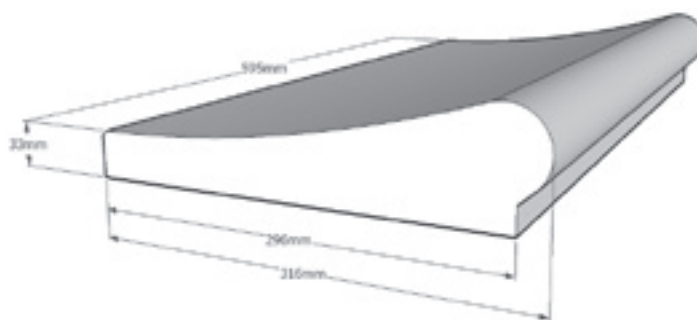

RANDSTEINE

Beckenrandsteine Active Wave

Active Wave sind formschöne Beckenrandsteine aus Beton mit einer Schwallkante zur Beckenseite.

Die hintere Seite der Randsteine ist gefast.

Diese Beckenrandsteine haben eine „rustikal“ strukturierte Oberfläche, welche für eine sehr gute Rutschfestigkeit sorgt.

Diese Beckenrandsteine werden aus hochwertigen Rohstoffen und Qualitätszuschlagsstoffen im Stampfbeton-Verfahren hergestellt.

Die Beckenrandsteine der Serie „Active Wave“ sind in kompletten Sets für die jeweiligen Beckengrößen und Formen angepasst, sowie auf Anfrage auch als Einzelplatten erhältlich.

Beachten Sie bitte, dass bei den Randstein-Sets ein Nachschneiden und Einpassen der Steine vor Ort erforderlich sein kann.

Farben:

- Altweiß
- Anthrazit
- Grau

Hinweis:

Bei Beckenrandsteinen können geringfügige Farb- und Strukturabweichungen auftreten.